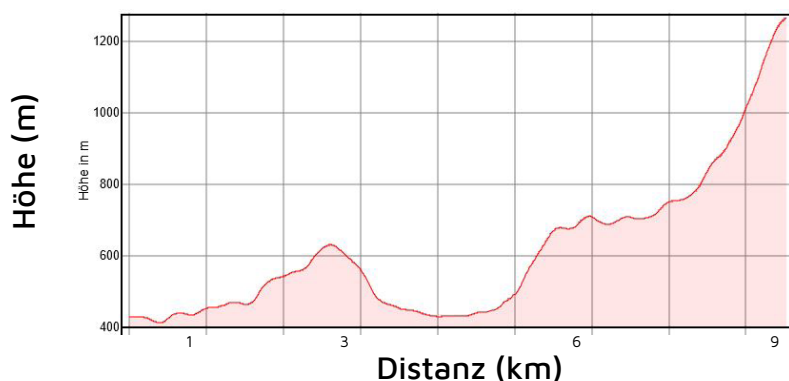

SALOMON

STADT: SALZBURG

holzistgenial.at